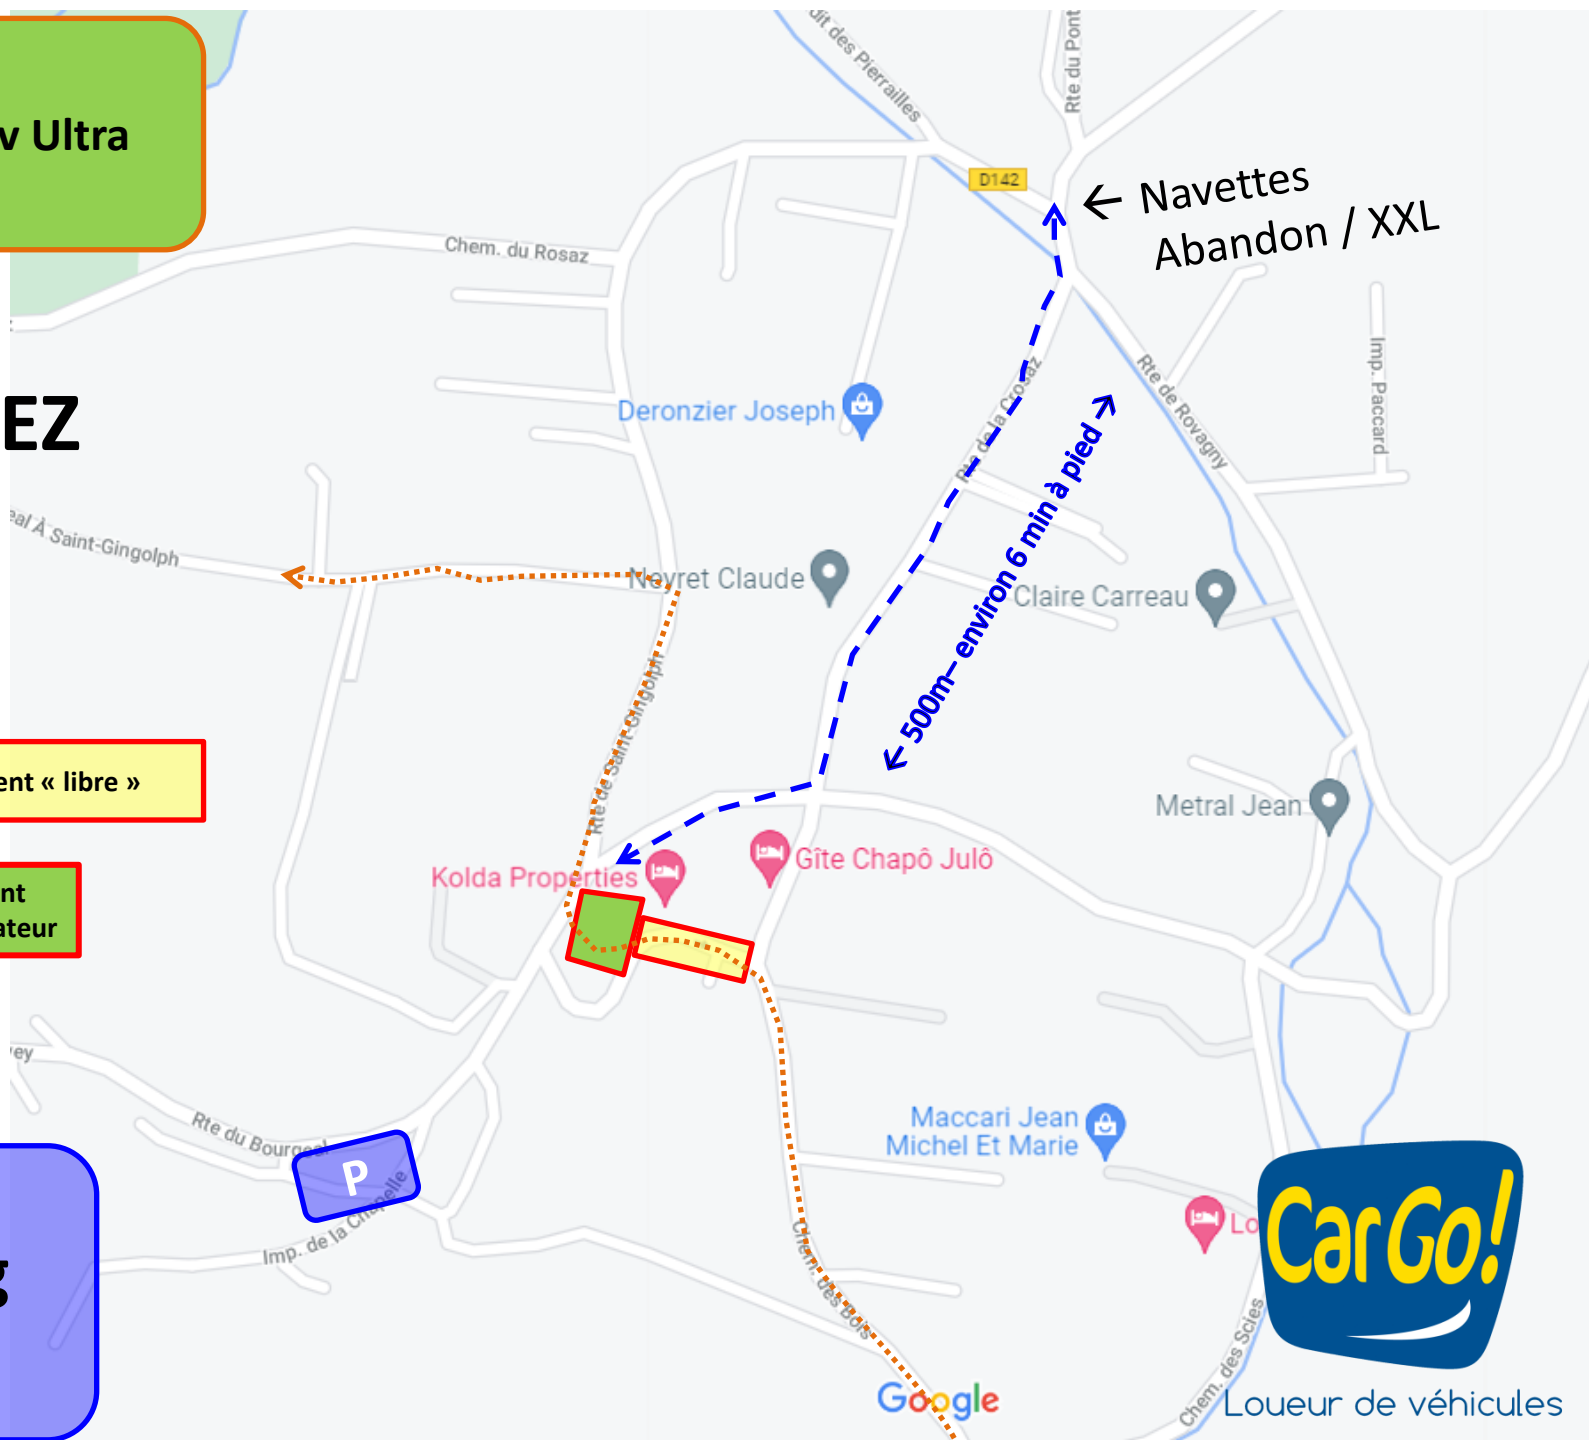

Samedi : Rav Ultra

GIEZ

Zone de ravitaillement « libre »

Zone de ravitaillement
interdit au accompagnateur

Parcours →

Parking
Petit parking

← Navettes
Abandon / XXL

← 500m - environ 6 min à pied →