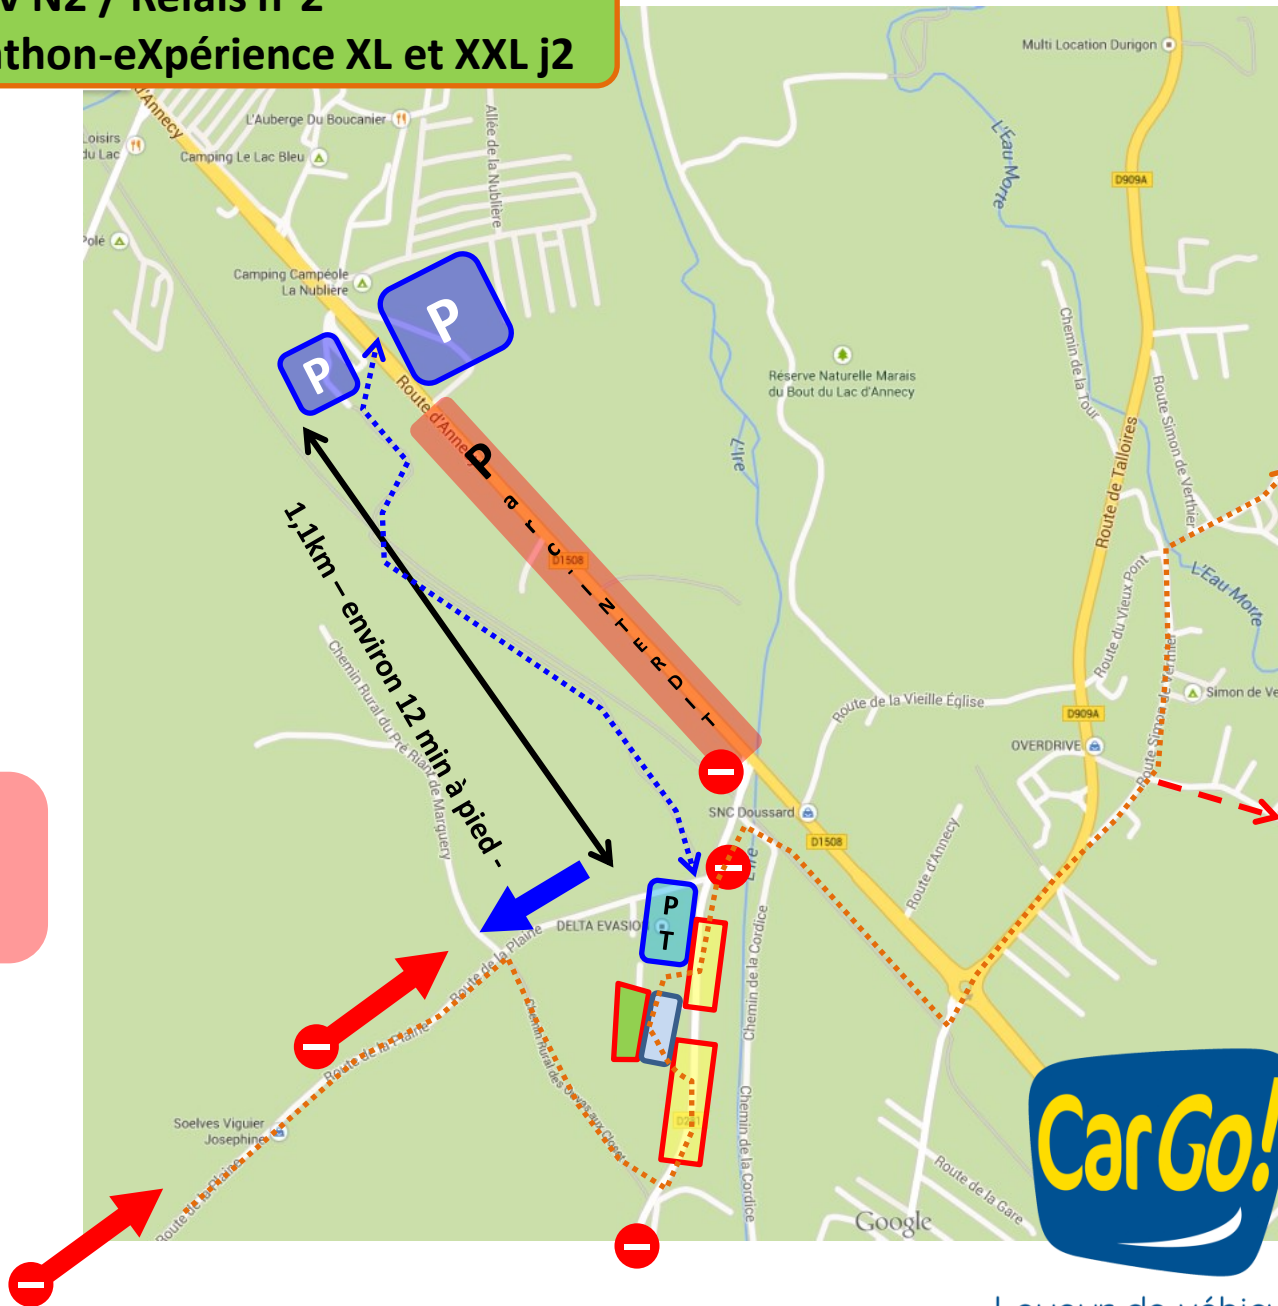

Samedi : Rav N2 / Relais n°2

Dimanche : Départ Marathon-eXpérience XL et XXL j2

Zone ravitaillement « libre »

Zone de ravitaillement  
interdit au accompagnateur

Parcours

← Zone relais

**Parking – INTERDIT**  
**! Route Nationale !**  
La gendarmerie passera

**Parking**

Team-Race  
1 par équipe de relais  
– Sur présentation du  
laissé passé

Loueur de véhicules