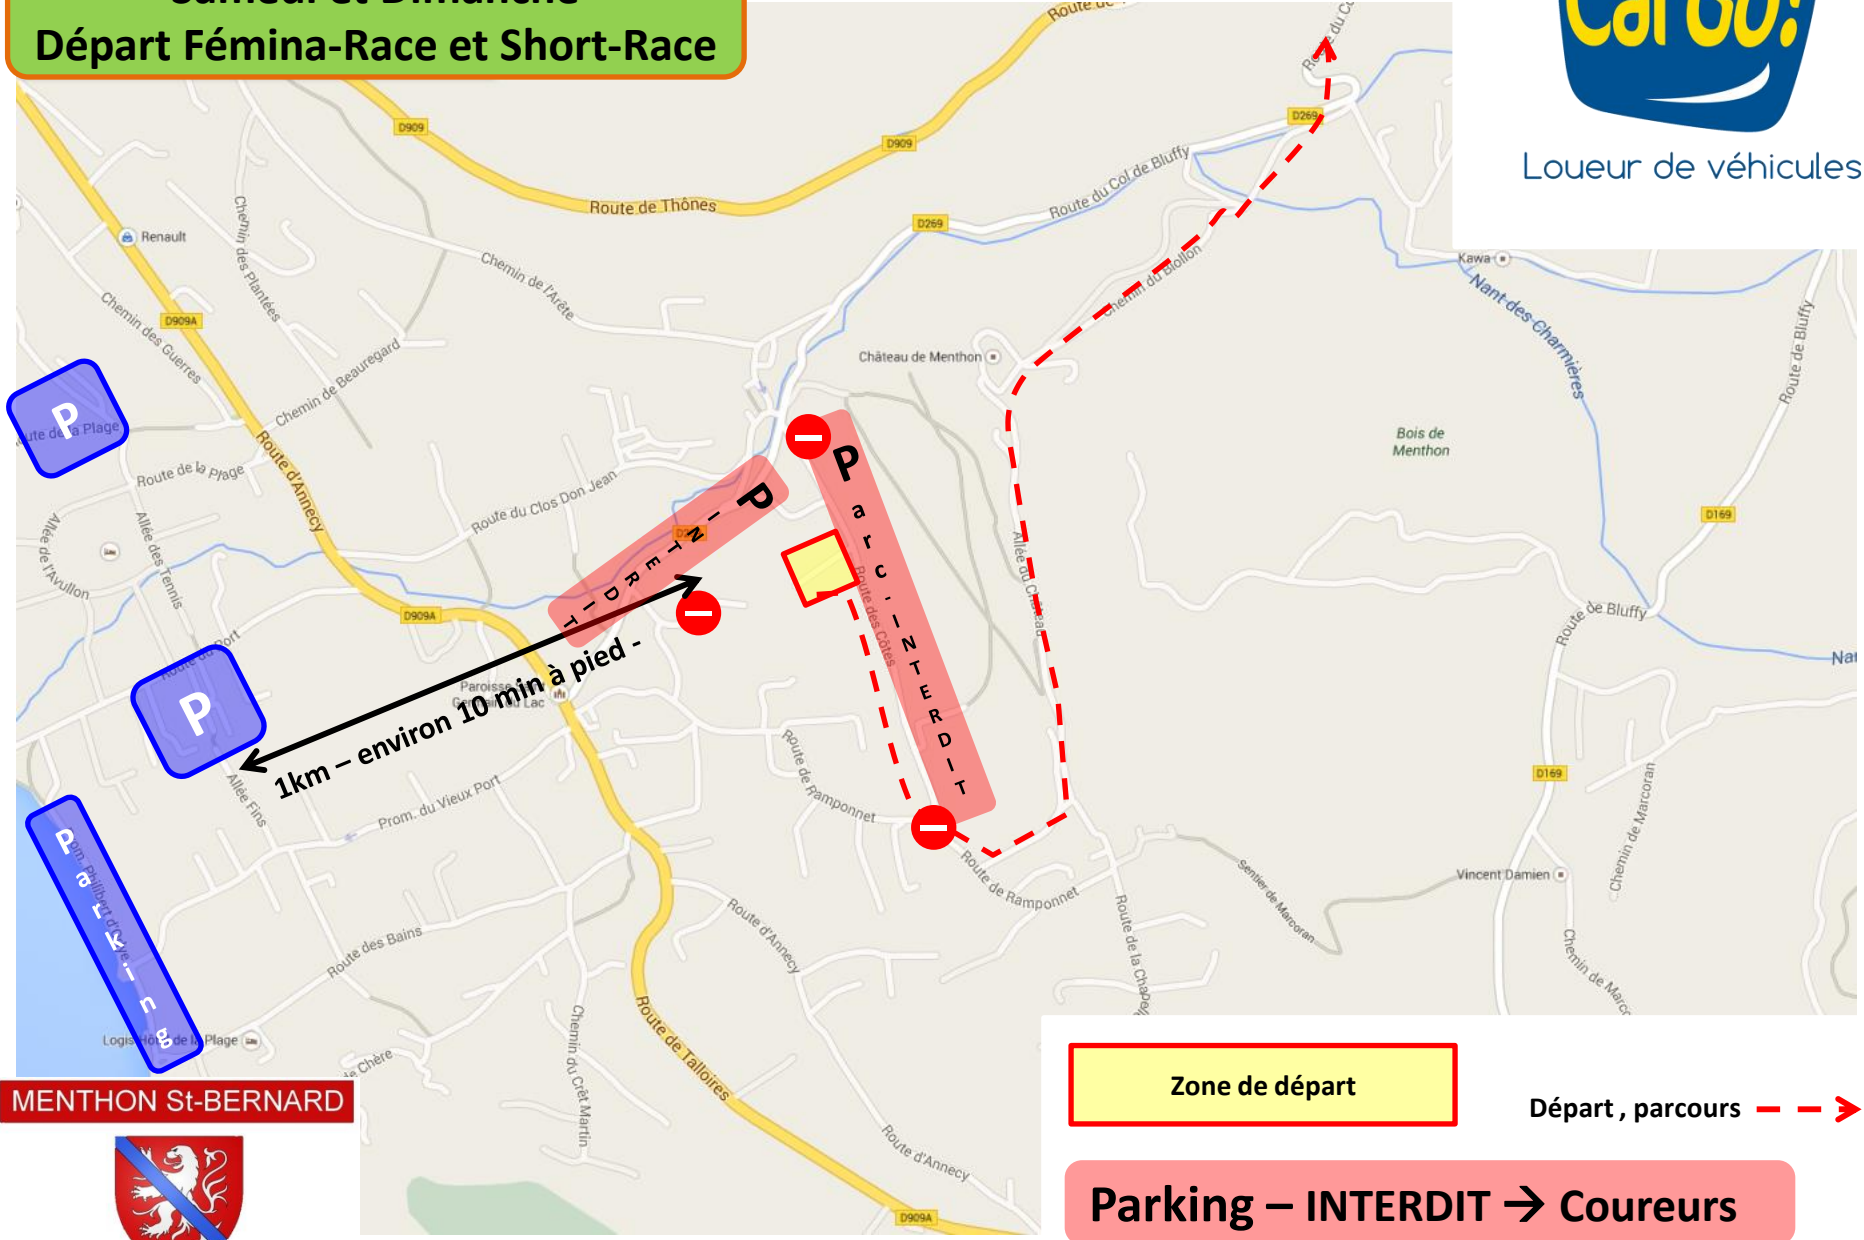

Loueur de véhicules

Samedi et Dimanche Départ Fémina-Race et Short-Race

MENTHON ST-BERNARD

Zone de départ

Départ, parcours - - - ➔

Parking – INTERDIT ➔ Coureurs