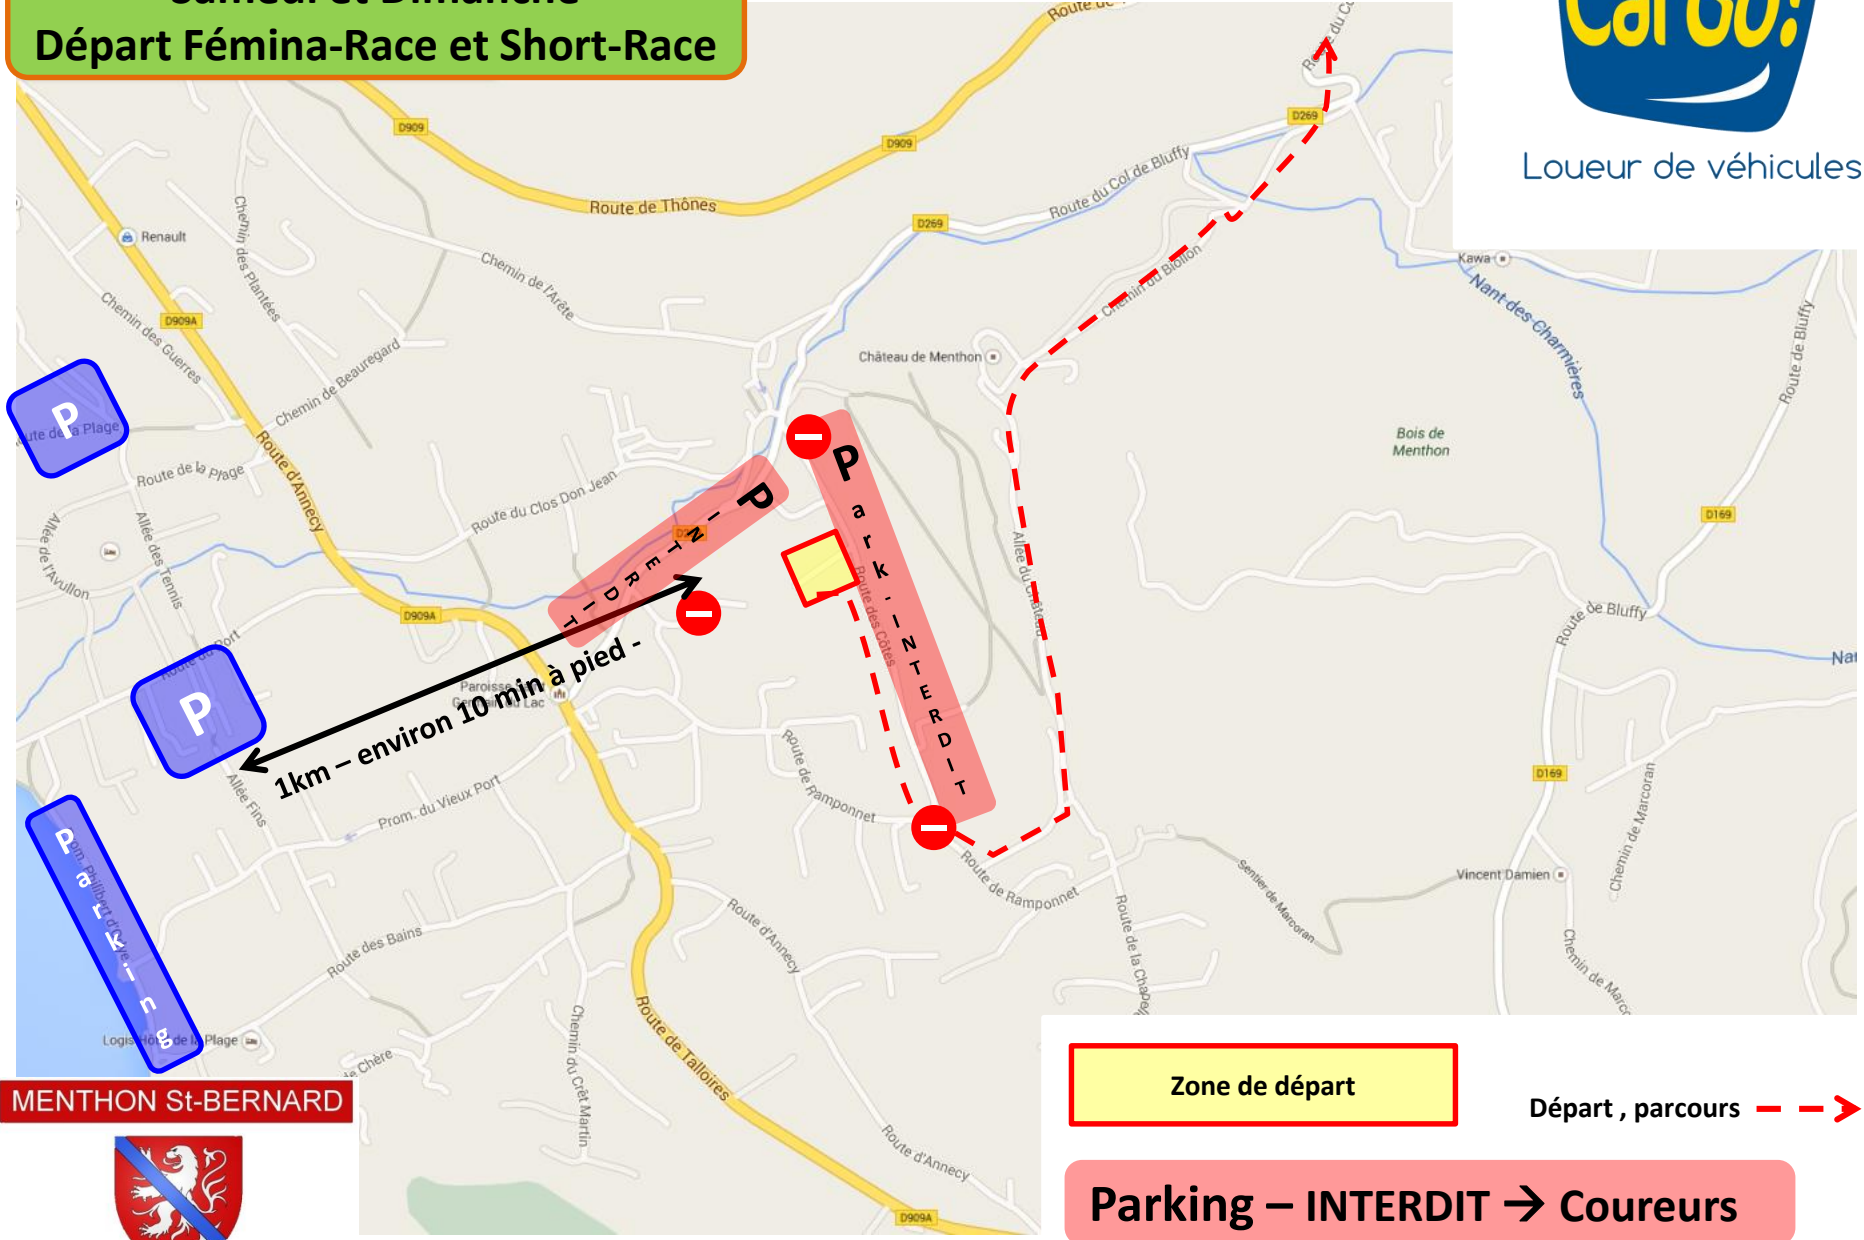

Loueur de véhicules

Samedi et Dimanche Départ Fémina-Race et Short-Race

MENTHON ST-BERNARD

Zone de départ

Départ, parcours - - - ➔

Parking – INTERDIT ➔ Coureurs